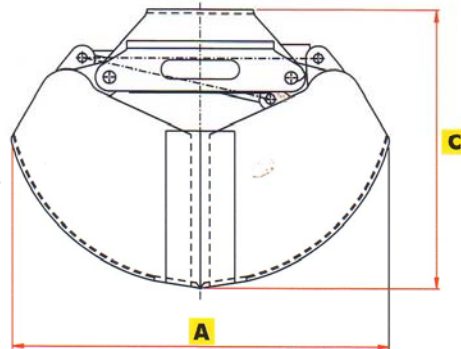

Clamshell Buckets

Model	Capacity Litres	Weight Kg	A	B	C	D	L
BOTL 150	150	260	1206	1830	900	620	330
BOTL 210	220	270	1206	1830	900	620	430
BOTL 300	300	290	1206	1830	900	620	630
BOTL 400	400	300	1206	1830	900	620	730
BOTL 450	450	310	1206	1830	900	620	830
BOTL 500	500	325	1206	1830	900	620	1030