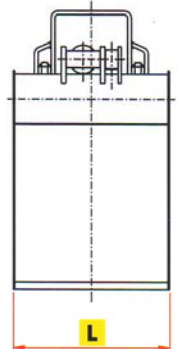

Clamshell Buckets

Model	Capacity Litres	Weight Kg	A	B	C	D	L
BOTL 150	150	260	1206	1830	900	620	330
BOTL 210	220	270	1206	1830	900	620	430
BOTL 300	300	290	1206	1830	900	620	630
BOTL 400	400	300	1206	1830	900	620	730
BOTL 450	450	310	1206	1830	900	620	830
BOTL 500	500	325	1206	1830	900	620	1030