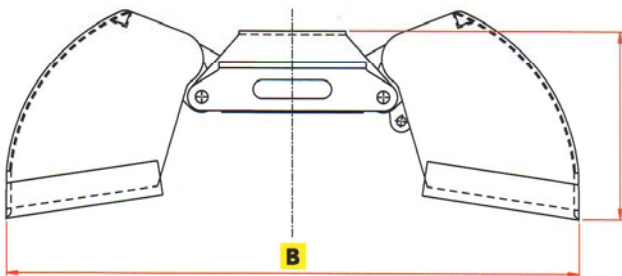

Clamshell Buckets

Model	Capacity Litres	Weight Kg	A	B	C	D	L
BOTL 150	150	260	1206	1830	900	620	330
BOTL 210	220	270	1206	1830	900	620	430
BOTL 300	300	290	1206	1830	900	620	630
BOTL 400	400	300	1206	1830	900	620	730
BOTL 450	450	310	1206	1830	900	620	830
BOTL 500	500	325	1206	1830	900	620	1030